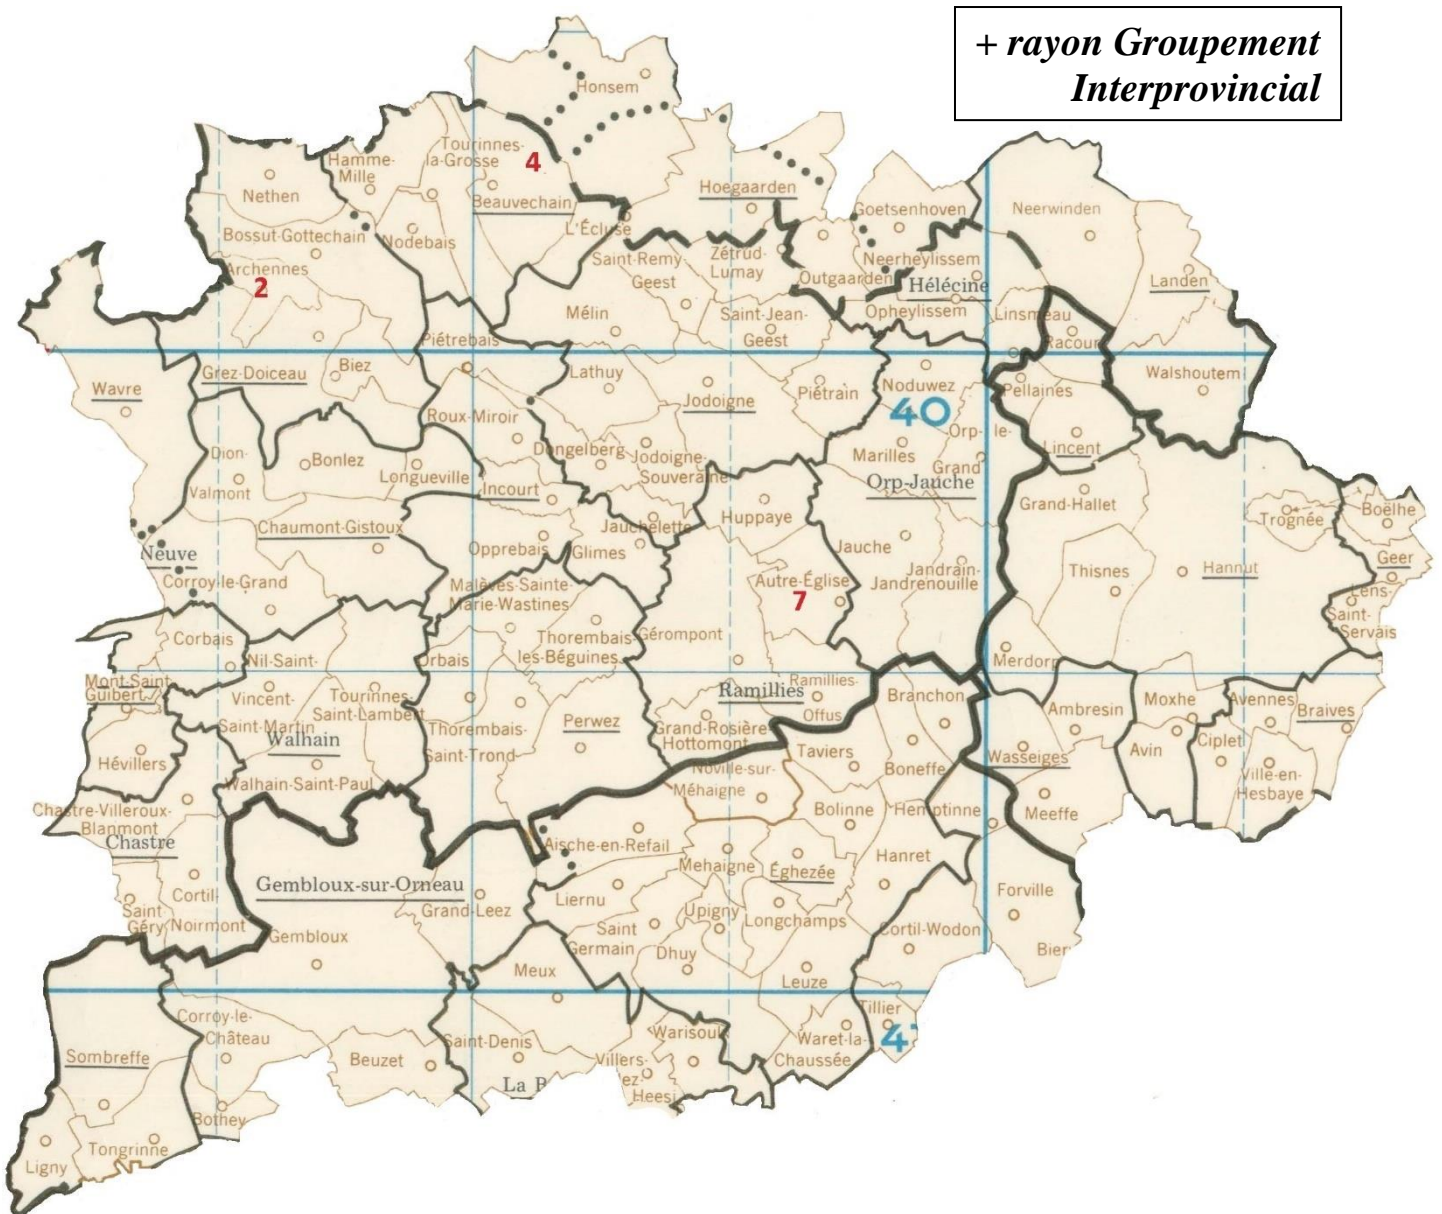

PETIT 1/2 FOND

GENERAL : *Rayon Groupement Interprovincial (Petit-Club + Namur Nord)
Mise obligatoire & frais : gratuits-Résultat gratuit via email*

BRABANT EST : *Rayon de Beauvechain, Mont-St-Guibert, Orp, Ramillies, Wavre.
Doublage gratuit. Résultat gratuit via email*

RAM-BEAU : *Rayon Ramillies - Beauvechain (voir carte). Jeu FACULTATIF.
Mise obligatoire : 0,30 € - Frais : 1,30 € - Résultat : 0,60 €.*

Frais de port : Voir les réductions au tableau et au résultat.

Garanties : Voir les annonces au tableau et au résultat

NATIONAUX - REGIONAUX

BRABANT EST : *Rayon Mont-St-Guibert-Nivelles-Ramillies-Wavre.
Mise obligatoire & frais : gratuits-Résultat gratuit via email*

OBRAFO : *Rayon Tienen – Ramillies. Mise oblig. & frais gratuits*