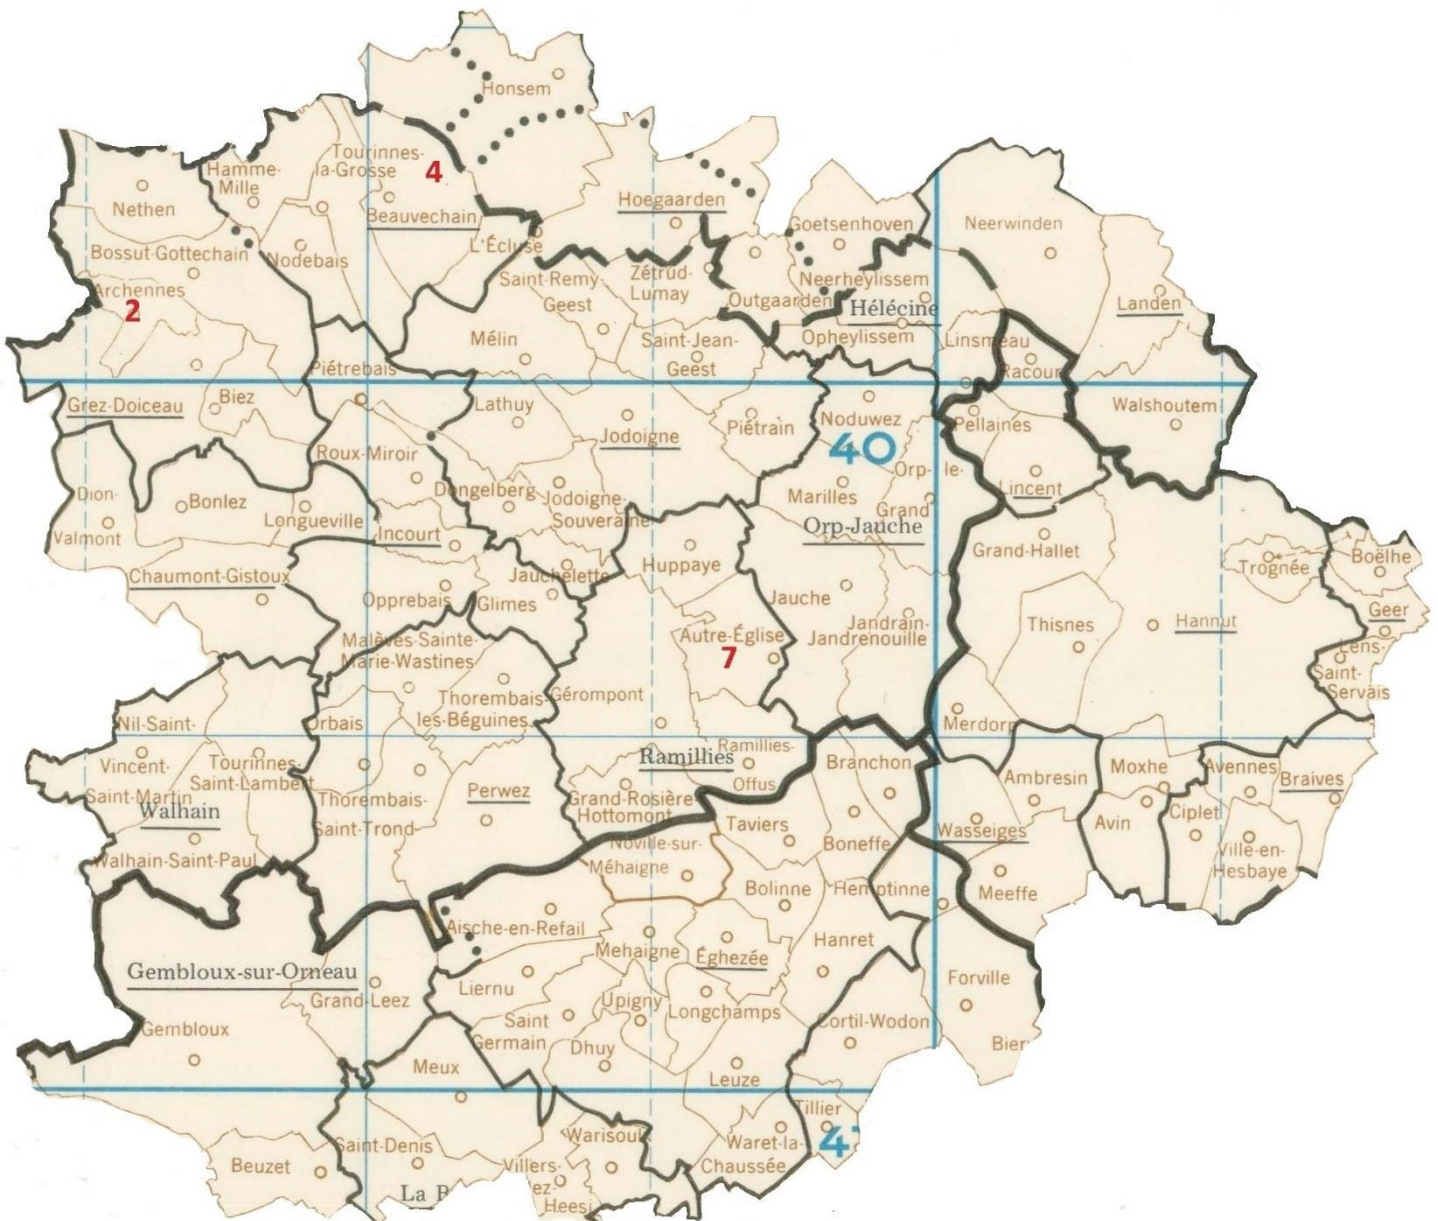

VITESSE

SECTEUR 3 : *Ramillies-Beauvechain-Perwez-Mt.-St.-Guibert-Orp.*
Mise obligatoire : 0 € - Résultat via email seulement. Frais : 0 €.

RAM-BEAU : *Jeu : Rayon voir carte. Ramillies-Beauvechain.*
2 catégories (Vieux + Yearlings) et Jeunes.
Doublage facultatif -résultat gratuit pour les Yearlings.
Mise obligatoire : 0,15 € - Frais : 0,65/0,75 € - Résultat : 0,60 €.
Frais de port : Voir les réductions au tableau et au résultat.
Garanties : Voir les annonces au tableau et au résultat
Championnat : du 27/03 au 25/09.

PETIT 1/2 FOND

GENERAL : *Rayon Groupement Interprovincial (Petit-Club + Namur Nord)
Mise obligatoire & frais : gratuits-Résultat gratuit via email*

BRABANT EST : *Rayon de Beauvechain, Mont-St-Guibert, Orp, Ramillies, Wavre.
Doublage gratuit. Résultat gratuit via email*

NATIONAUX - REGIONAUX

BRABANT EST : *Rayon Mont-St-Guibert-Nivelles-Ramillies-Wavre.
Mise obligatoire & frais : gratuits-Résultat gratuit via email*

OBRAFO : *Rayon Tienen – Ramillies. Mise oblig. & frais gratuits*